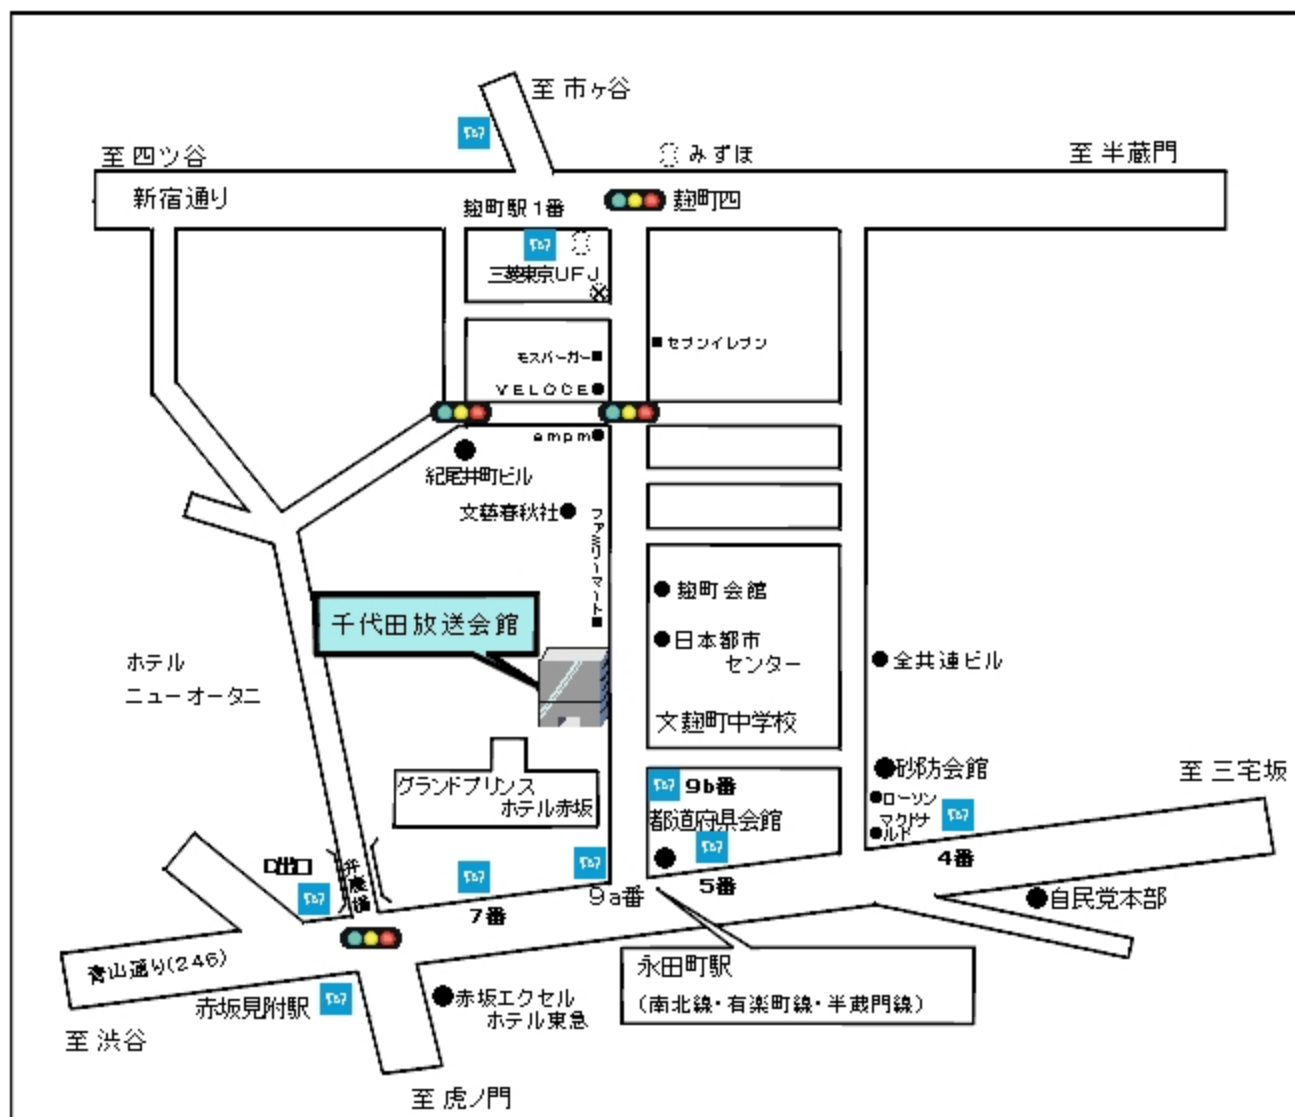

# 千代田放送会館案内図